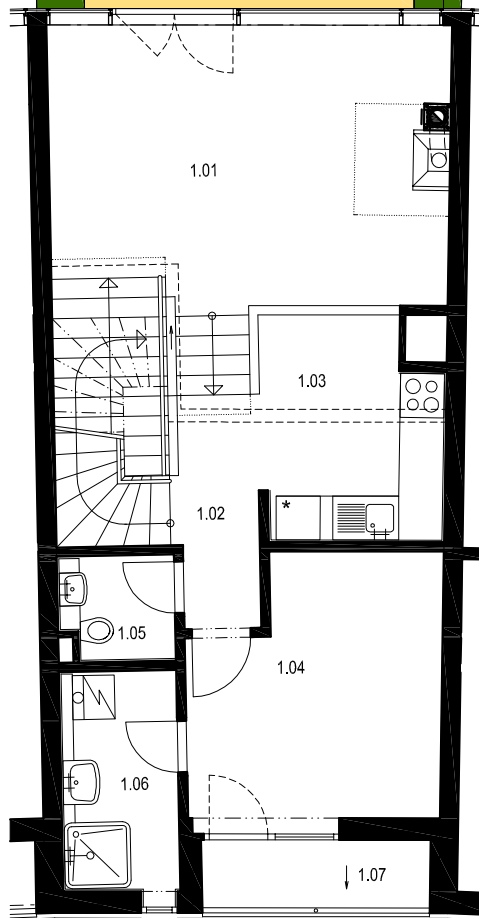

RODINNÝ DOM Č. 37

4 IZBOVÝ

OBJEKT RD č.	Č. M.	ÚČEL MIESTNOSTI	PLOCHA (m ²)
RD 37	0.01	ZÁDVERIE+CHODBA SO SCHODISKOM	11,21
	0.02	GARÁŽ	16,83
	ÚŽITKOVÁ PLOCHA 1.P.P. SPOLU		28,04

RODINNÝ DOM Č. 37

4 IZBOVÝ

OBJEKT RD č.	Č. M.	ÚČEL MIESTNOSTI	PLOCHA (m ²)	
RD 37	1.01	OBÝVACÍ PRIESTOR	20,50	
	1.02	CHODBA SO SCHODISKOM	4,57	
	1.03	KUCHYŇA	7,41	
	1.04	IZBA	11,79	
	1.05	WC	2,20	
	1.06	KÚPELŇA	4,82	
	ÚŽITKOVÁ PLOCHA 1.N.P. SPOLU			51,29
	1.07	LOGGIA	2,90	
	1.08	TERASA	13,50	
	PLOCHA TERÁS A LOGGIÍ SPOLU			16,40
PREDZÁHRADKA			26,00	
ZÁHRADA VRÁTANE TERASY			49,00	

RODINNÝ DOM Č. 37

4 IZBOVÝ

OBJEKT RD č.	Č. M.	ÚČEL MIESTNOSTI	PLOCHA (m ²)
RD 37	2.01	CHODBA SO SCHODISKOM	9,60
	2.02	IZBA	20,91
	2.03	IZBA	20,78
	2.04	HYGIENA	6,00
	ÚŽITKOVÁ PLOCHA 1.N.P. SPOLU		
	2.05	LOGGIA	2,90