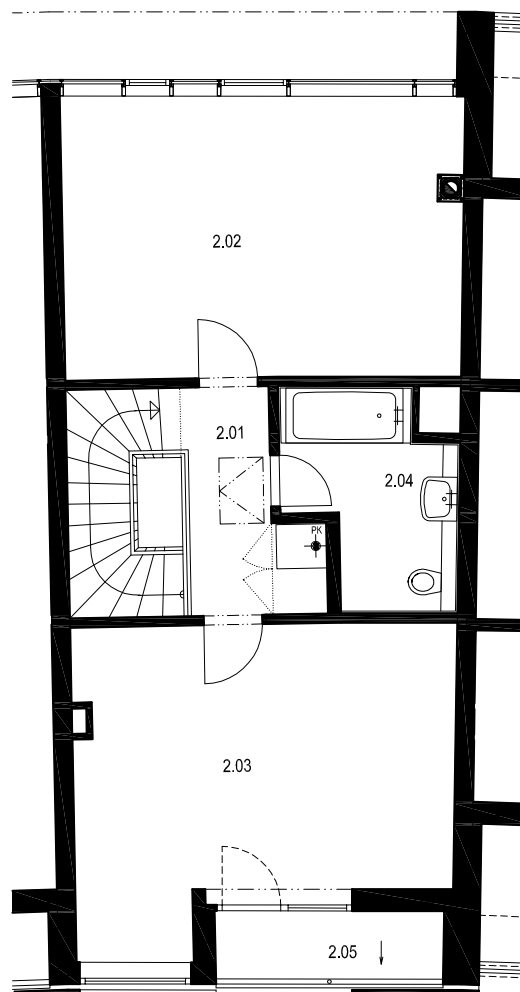

RODINNÝ DOM Č. 37

4 IZBOVÝ

OBJEKT RD č.	Č. M.	ÚČEL MIESTNOSTI	PLOCHA (m ²)
RD 37	0.01	ZÁDVERIE+CHODBA SO SCHODISKOM	11,21
	0.02	GARÁŽ	16,83
	ÚŽITKOVÁ PLOCHA 1.P.P. SPOLU		28,04

RODINNÝ DOM Č. 37

4 IZBOVÝ

OBJEKT RD č.	Č. M.	ÚČEL MIESTNOSTI	PLOCHA (m ²)	
RD 37	1.01	OBÝVACÍ PRIESTOR	20,50	
	1.02	CHODBA SO SCHODISKOM	4,57	
	1.03	KUCHYŇA	7,41	
	1.04	IZBA	11,79	
	1.05	WC	2,20	
	1.06	KÚPELŇA	4,82	
	ÚŽITKOVÁ PLOCHA 1.N.P. SPOLU			51,29
	1.07	LOGGIA	2,90	
	1.08	TERASA	13,50	
	PLOCHA TERÁS A LOGGIÍ SPOLU			16,40
PREDZÁHRADKA			26,00	
ZÁHRADA VRÁTANE TERASY			49,00	

RODINNÝ DOM Č. 37

4 IZBOVÝ

OBJEKT RD č.	Č. M.	ÚČEL MIESTNOSTI	PLOCHA (m ²)
RD 37	2.01	CHODBA SO SCHODISKOM	9,60
	2.02	IZBA	20,91
	2.03	IZBA	20,78
	2.04	HYGIENA	6,00
	ÚŽITKOVÁ PLOCHA 1.N.P. SPOLU		
	2.05	LOGGIA	2,90

REKAPITULÁCIA		ks.,(m ²)
RD 37	POČET IZIEB	4
	ÚŽITKOVÁ PLOCHA VRÁTANE GARÁŽE	136,62
	PLOCHA TERÁS A LOGGIÍ SPOLU	19,30
	ZASTAVANÁ PLOCHA	60,00
	PLOCHA POZEMKU	135,00