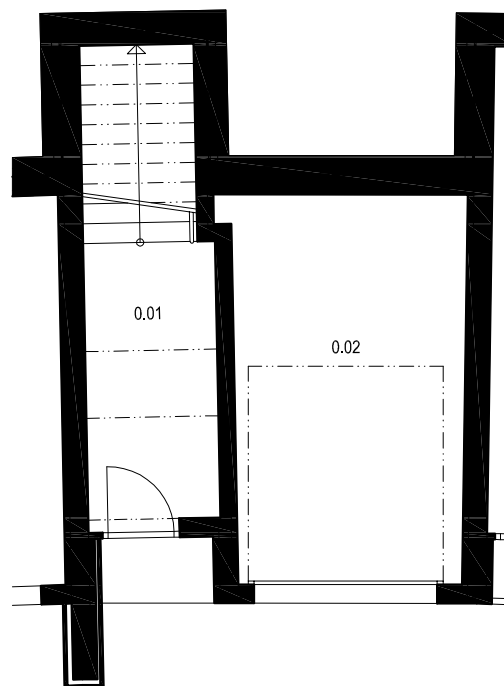

RODINNÝ DOM Č. 37

4 IZBOVÝ

OBJEKT RD č.	Č. M.	ÚČEL MIESTNOSTI	PLOCHA (m ²)
RD 37	0.01	ZÁDVERIE+CHODBA SO SCHODISKOM	11,21
	0.02	GARÁŽ	16,83
	ÚŽITKOVÁ PLOCHA 1.P.P. SPOLU		28,04

RODINNÝ DOM Č. 37

4 IZBOVÝ

OBJEKT RD č.	Č. M.	ÚČEL MIESTNOSTI	PLOCHA (m ²)	
RD 37	1.01	OBÝVACÍ PRIESTOR	20,50	
	1.02	CHODBA SO SCHODISKOM	4,57	
	1.03	KUCHYŇA	7,41	
	1.04	IZBA	11,79	
	1.05	WC	2,20	
	1.06	KÚPELŇA	4,82	
	ÚŽITKOVÁ PLOCHA 1.N.P. SPOLU			51,29
	1.07	LOGGIA	2,90	
	1.08	TERASA	13,50	
	PLOCHA TERÁS A LOGGIÍ SPOLU			16,40
PREDZÁHRADKA			26,00	
ZÁHRADA VRÁTANE TERASY			49,00	

RODINNÝ DOM Č. 37

4 IZBOVÝ

OBJEKT RD č.	Č. M.	ÚČEL MIESTNOSTI	PLOCHA (m ²)
RD 37	2.01	CHODBA SO SCHODISKOM	9,60
	2.02	IZBA	20,91
	2.03	IZBA	20,78
	2.04	HYGIENA	6,00
	ÚŽITKOVÁ PLOCHA 1.N.P. SPOLU		
	2.05	LOGGIA	2,90

REKAPITULÁCIA		ks.,(m ²)
RD 37	POČET IZIEB	4
	ÚŽITKOVÁ PLOCHA VRÁTANE GARÁŽE	136,62
	PLOCHA TERÁS A LOGGIÍ SPOLU	19,30
	ZASTAVANÁ PLOCHA	60,00
	PLOCHA POZEMKU	135,00