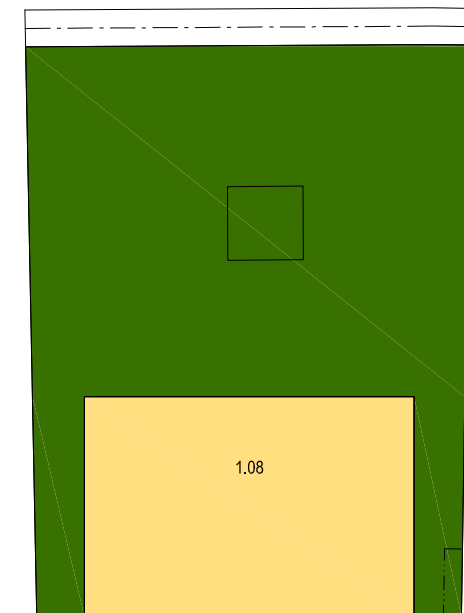

RODINNÝ DOM Č. 37

4 IZBOVÝ

OBJEKT RD č.	Č. M.	ÚČEL MIESTNOSTI	PLOCHA (m ²)
RD 37	0.01	ZÁDVERIE+CHODBA SO SCHODISKOM	11,21
	0.02	GARÁŽ	16,83
	ÚŽITKOVÁ PLOCHA 1.P.P. SPOLU		28,04

RODINNÝ DOM Č. 37

4 IZBOVÝ

OBJEKT RD č.	Č. M.	ÚČEL MIESTNOSTI	PLOCHA (m ²)	
RD 37	1.01	OBÝVACÍ PRIESTOR	20,50	
	1.02	CHODBA SO SCHODISKOM	4,57	
	1.03	KUCHYŇA	7,41	
	1.04	IZBA	11,79	
	1.05	WC	2,20	
	1.06	KÚPELŇA	4,82	
	ÚŽITKOVÁ PLOCHA 1.N.P. SPOLU			51,29
	1.07	LOGGIA	2,90	
	1.08	TERASA	13,50	
	PLOCHA TERÁS A LOGGIÍ SPOLU			16,40
PREDZÁHRADKA			26,00	
ZÁHRADA VRÁTANE TERASY			49,00	

RODINNÝ DOM Č. 37

4 IZBOVÝ

OBJEKT RD č.	Č. M.	ÚČEL MIESTNOSTI	PLOCHA (m ²)
RD 37	2.01	CHODBA SO SCHODISKOM	9,60
	2.02	IZBA	20,91
	2.03	IZBA	20,78
	2.04	HYGIENA	6,00
	ÚŽITKOVÁ PLOCHA 1.N.P. SPOLU		
	2.05	LOGGIA	2,90

REKAPITULÁCIA		ks.,(m ²)
RD 37	POČET IZIEB	4
	ÚŽITKOVÁ PLOCHA VRÁTANE GARÁŽE	136,62
	PLOCHA TERÁS A LOGGIÍ SPOLU	19,30
	ZASTAVANÁ PLOCHA	60,00
	PLOCHA POZEMKU	135,00